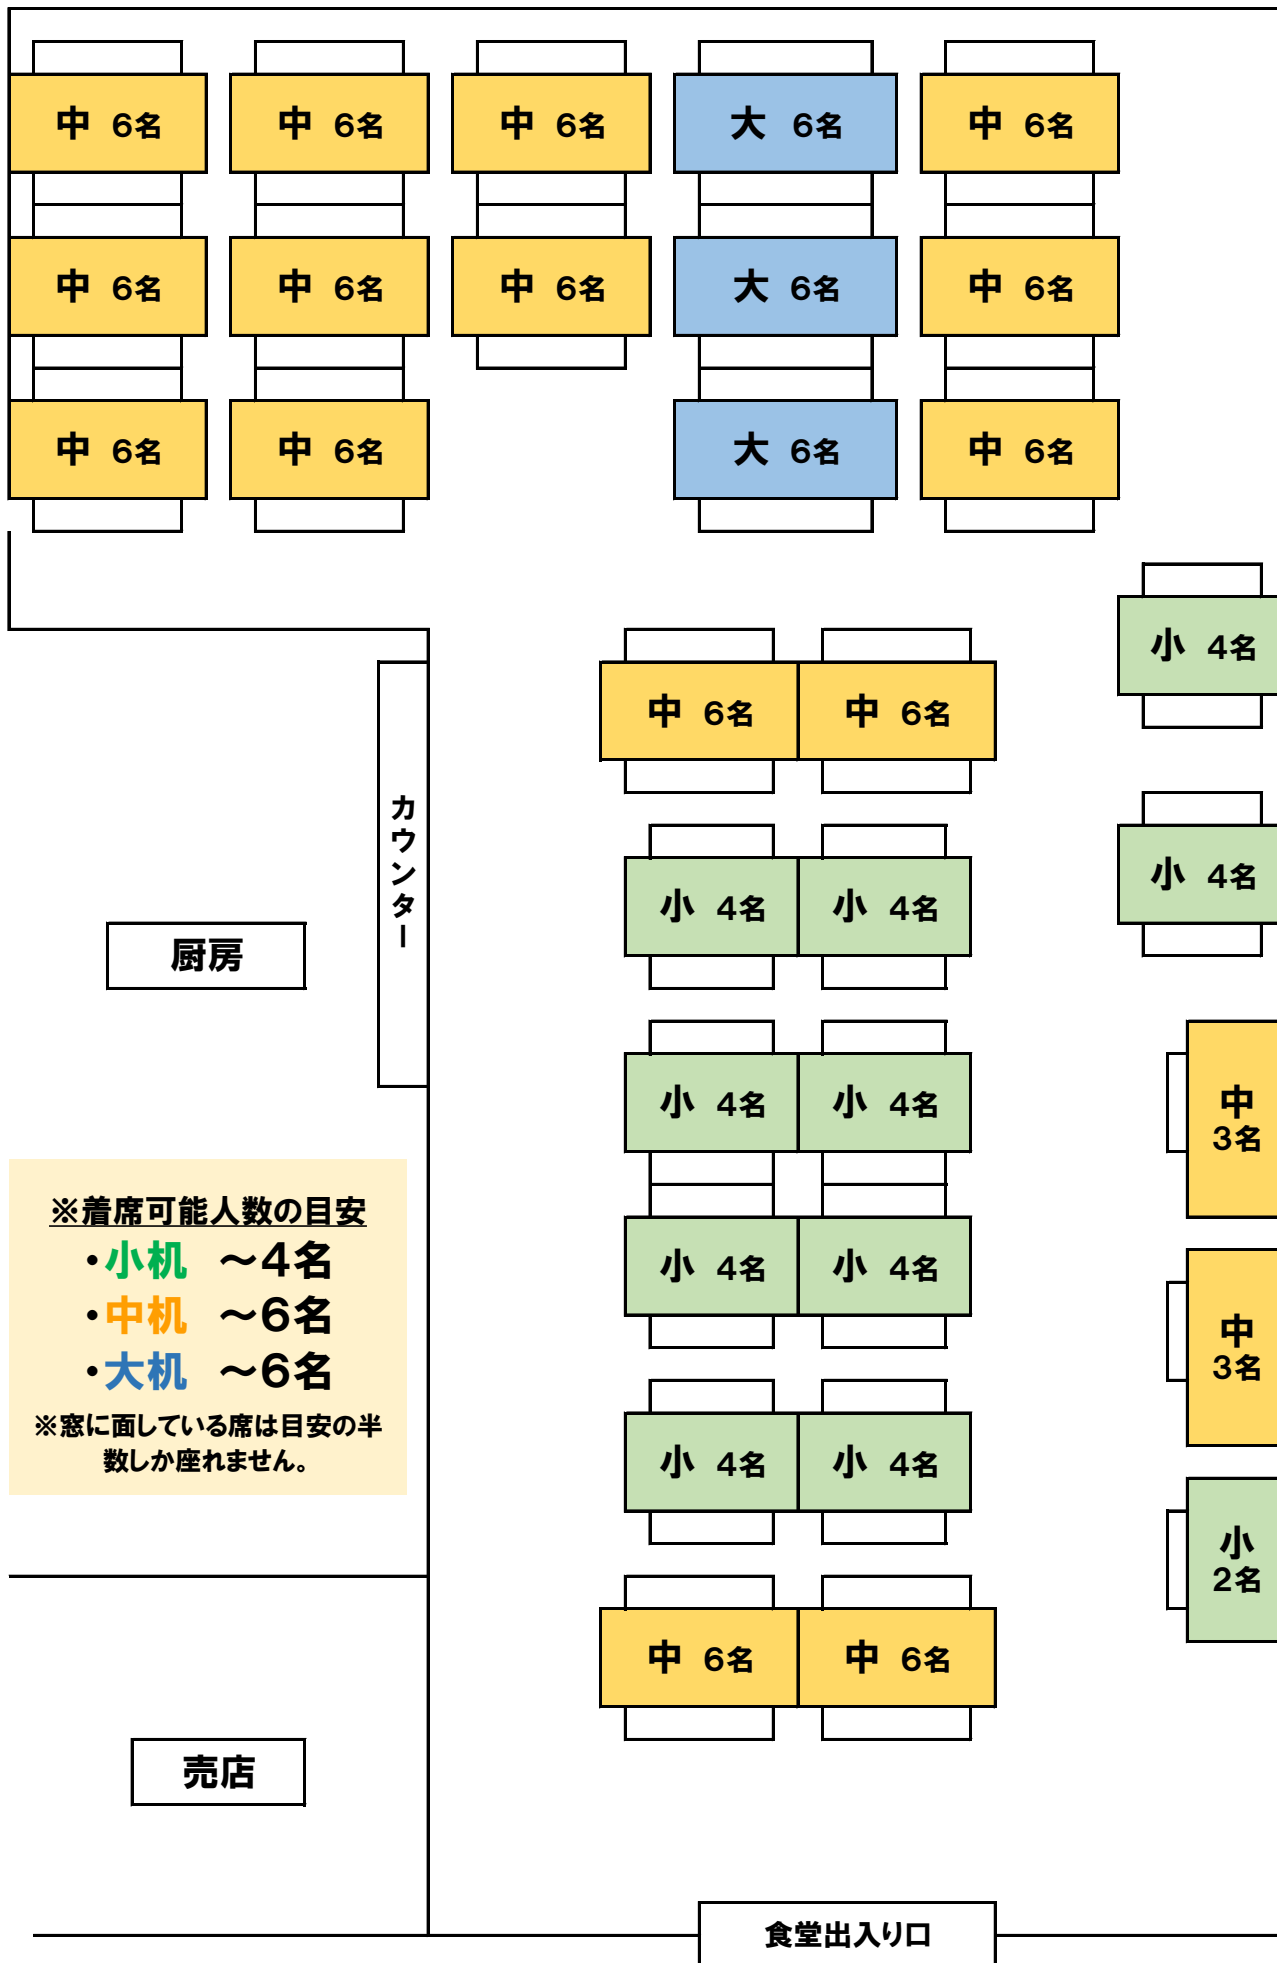

食堂配置図 (156名収容)

※着席可能人数の目安

- **小机** ~4名
- **中机** ~6名
- **大机** ~6名

※窓に面している席は目安の半数しか座れません。