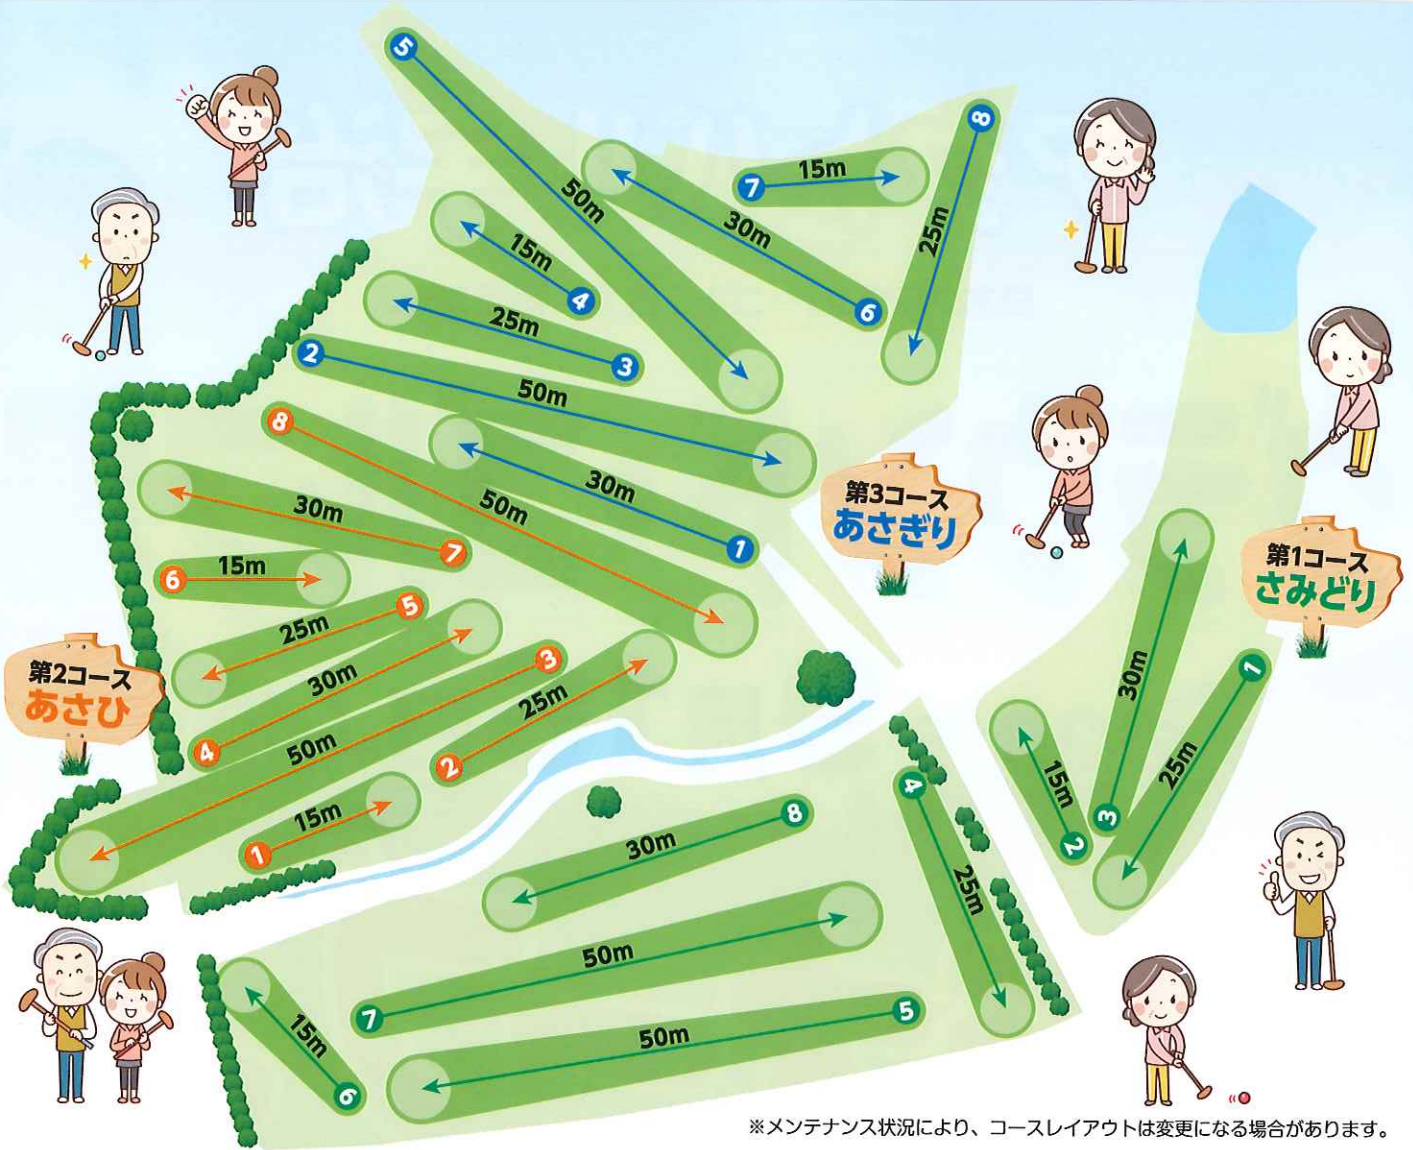

# グラウンド・ゴルフ場

平成29年 9月16日 (土)

# 全面オープン!

全コース天然芝の  
グラウンド・ゴルフ場が、  
3コース24ホールとなって  
オープンいたします。

宇治市長  
山本 正

## ごあいさつ

アクトパル宇治のグラウンド・ゴルフ場が第2期工事を終え、3コース24ホールとなって全面オープンいたします。緑豊かな環境のもと、天然芝のコースでグラウンド・ゴルフをお楽しみください。

本グラウンド・ゴルフ場が市民の皆様から広く愛される施設となることを期待いたします。

※メンテナンス状況により、コースレイアウトは変更になる場合があります。

## 利用料金

- 大人1人 700円    子ども(高校生以下) 1人 500円
  - 専用使用(50人以上)    午前(9:00~12:00) 30,000円  
午後(13:00~17:00) 30,000円
- ◎クラブ・ボール貸出しあります(無料)。